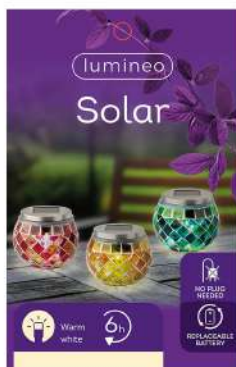

LÁMPARA SOLAR DISEÑO MOSAICO 9cm COLORES SURTIDOS. 894596

LÁMPARA SOLAR DISEÑO MOSAICO 9cm COLORES SURTIDOS. 894596 PERFECTO PARA EXTERIOR, SOLAR, AUTORECARGABLE CON 6H DE DURABILIDAD

REF. 90787

Simple box
Unidades: 1

Master box
Unidades: 24