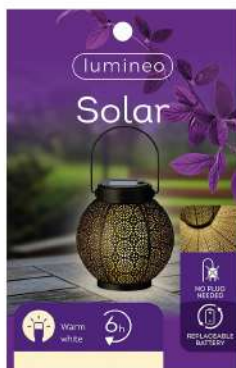

## LAMPARA SOLAR BLANCA Ø20x23cm

LAMPARA SOLAR BLANCA Ø20x23cm (diámetro/altura) BATERIA INCLUIDA. 1lm.

**REF. 71139**

**Simple box**  
Unidades: 1

**Master box**  
Unidades: 56