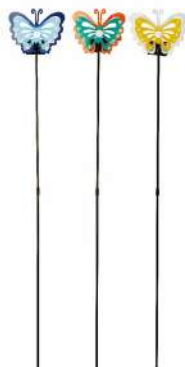

BALIZA SOLAR FORMA DE MARIPOSA COLORES SURTIDOS 11.9x6x75cm LUMINEO

BALIZA SOLAR FORMA DE MARIPOSA COLORES SURTIDOS DIMENSIONES: 11.9x6x75cm (ancho/fondo/alto) LUMINEO

REF. 71254