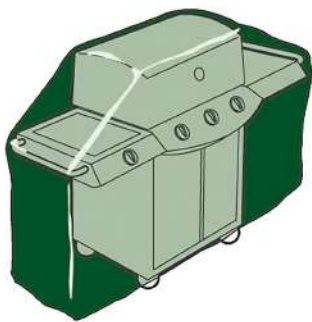

FUNDA DE PROTECCIÓN CUBRE BARBACOAS 103x58x58cm 240g/m²

FUNDA DE PROTECCIÓN CUBRE BARBACOAS 103x58x58cm (ancho/fondo/alto). MATERIAL POLIÉSTER 240g/m². IMPERMEABLE. OJALES QUE FACILITAN SU ATADO O SUJECION. INCLUYE CUERDA DE SUJECION.

REF. 74694

Inner box
Unidades: 3

Master box
Unidades: 12