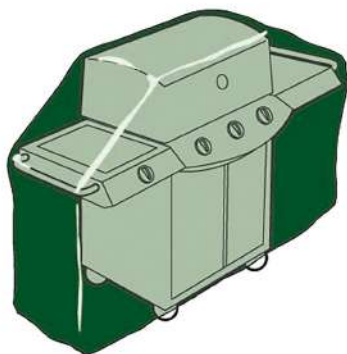

FUNDA DE PROTECCIÓN CUBRE BARBACOAS 103x58x58cm 100g/m²

FUNDA DE PROTECCIÓN CUBRE BARBACOAS 103x58x58cm (ancho/fondo/alto). MATERIAL POLIETILENO 100g/m². IMPERMEABLE. OJALES QUE FACILITAN SU ATADO O SUJECION. INCLUYE CUERDA DE SUJECION.

REF. 74672

Inner box
Unidades: 3

Master box
Unidades: 24