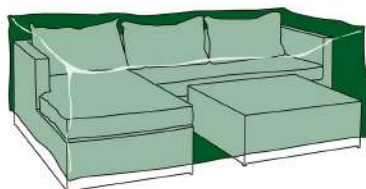

FUNDA PROTECCIÓN CUBRE CHAISELONG+MESA 300x200x80cm 240g/m²

FUNDA PROTECCIÓN CUBRE CHAISELONG+MESA 300x200x80cm (ancho/fondo/alto). MATERIAL POLIÉSTER 240g/m². IMPERMEABLE. INCORPORA BOLSILLOS TRANSPIRABLES EN LOS LATERALES. OJALES QUE FACILITAN SU ATADO Y/O SUJECIÓN. INCLUYE CUERDA DE SUJECIÓN.

REF. 74539