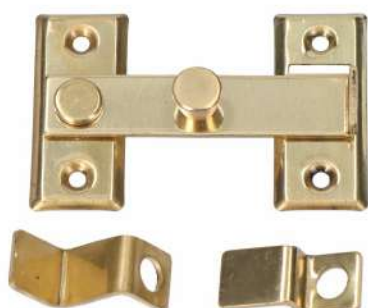

PESTILLO MANO IZQUIERDA HIERRO CON BAÑO DE CROMO 6cm

REF. 85071

 Inner box
Unidades: 6  Master box
Unidades: 60

PESTILLO IZQUIERDO HIERRO CROMO 8cm

PESTILLO MANO IZQUIERDA HIERRO CON BAÑO DE CROMO 8cm

REF. 85073

Inner box
Unidades: 6

Master box
Unidades: 60

PESTILLO REVERSIBLE LATÓN PULIDO 8cm

PESTILLO REVERSIBLE LATÓN PULIDO 8cm

REF. 85078

Simple
box
Unidades: 1

Master box
Unidades: 6

PESTILLO REVERSIBLE ACERO INOX 8cm