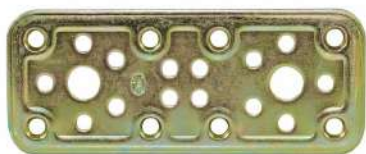

Inner box
Unidades: 10

PLACA 500-200x50mm ACERO BICROMATADO (S) 12121 AMIG

PLACA 500-200x50mm ACERO BICROMATADO (S) 12121 AMIG

REF. 88060