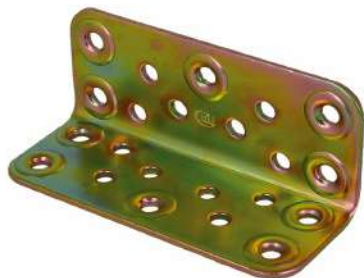

REF. 88049

Inner box
Unidades: 10

ANGULO 304-40x100mm ACERO BICROMATADO (S) 12139 AMIG

ANGULO 304-40x100mm ACERO BICROMATADO (S) 12139 AMIG

REF. 88050

Inner box
Unidades: 10

Master box
Unidades: 40

ANGULO 304-60x100mm ACERO BICROMATADO (S) 12140 AMIG