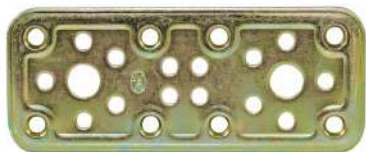

PLACA 500-80x50mm ACERO BICROMATADO (S) 12118 AMIG

PLACA 500-80x50mm ACERO BICROMATADO (S) 12118 AMIG

REF. 88057