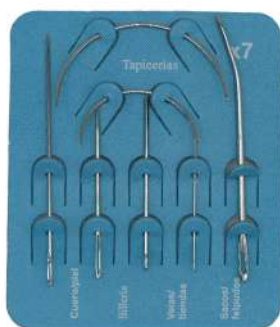

PACK 7 unid. SURTIDO AGUJAS DE COSER EDM

PACK 7 unid.. SURTIDO AGUJAS DE COSER. EDM PARA COSER TAPICERÍAS, CUERO, PIEL, SILLERÍA, SACOS, FELPUDOS ETC. EDM

REF. 85366

Inner box
Unidades: 10

Master box
Unidades: 100