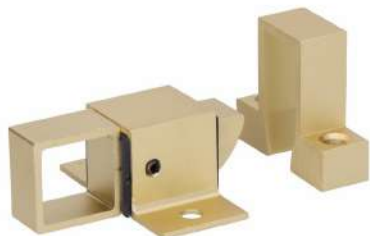

PACK 1 unid. CIERRE ALUMINIO VENTANA EDM

PACK 1 unid. CIERRE ALUMINIO VENTANA EDM

REF. 85371

Inner box
Unidades: 6

Master box
Unidades: 60