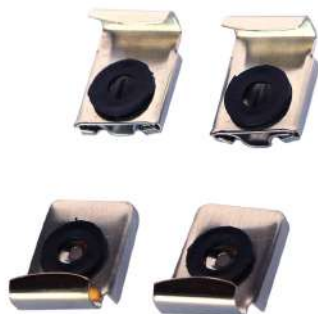

JUEGO GRAPAS LUNA REGULABLES

JUEGO GRAPAS LUNA REGULABLES (COLGADORES ESPEJOS)

REF. 85561

Inner box
Unidades: 10