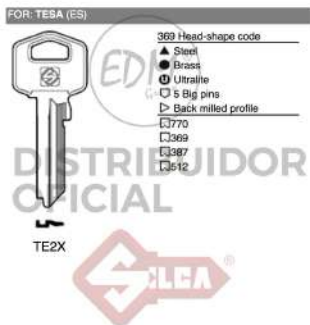

LLAVE ACERO TE2X TESA

LLAVE ACERO TE2X TESA

REF. 12000

Inner box
Unidades: 50

Master box
Unidades: 950