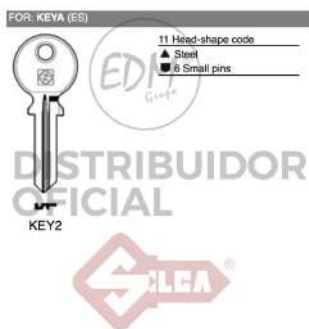

LLAVE ACERO JS3R JIS

LLAVE ACERO JS3R JIS

REF. 12037

 **Inner box**
Unidades: 50

LLAVE LATON KA1 KABA

LLAVE LATON KA1 KABA

REF. 12136

Inner box
Unidades: 50