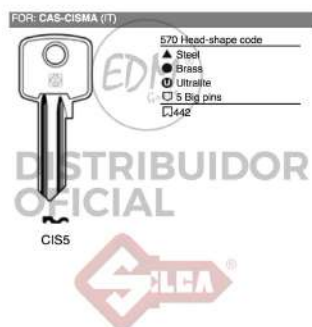

LLAVE ACERO BH4 BOSCH

REF. 12284

Inner box
Unidades: 50

LLAVE ACERO CIS2 CAS-CISMA

LLAVE ACERO CIS2 CAS-CISMA

REF. 12348

Inner box
Unidades: 100

LLAVE ACERO CIS5 CAS-CISMA