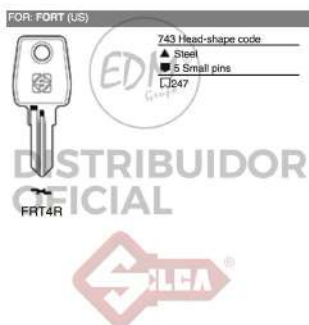

LLAVE ACERO FM090 FASEM

LLAVE ACERO FM090 FASEM

REF. 12388

Inner box
Unidades: 50

LLAVE LATON FVR2R FAVOUR

LLAVE LATON FVR2R FAVOUR

REF. 12084

Inner box
Unidades: 50