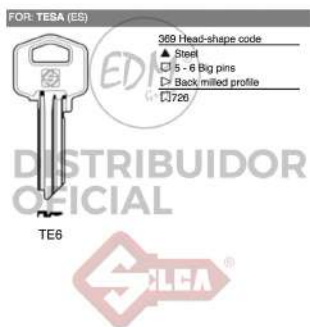

LLAVE ACERO TE10 TESA

REF. 12098

Inner box
Unidades: 50

LLAVE ACERO TE1 TESA

LLAVE ACERO TE1 TESA

REF. 12132

Inner box
Unidades: 50

LLAVE ACERO TE6 TESA