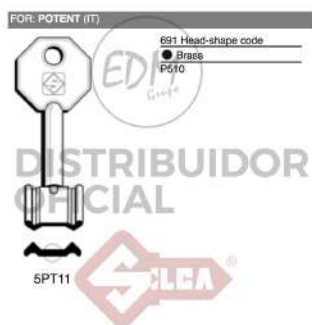

LLAVE DOBLE PALA 5PT11 POTENT

LLAVE DOBLE PALA 5PT11 POTENT

REF. 12293

Inner box
Unidades: 25