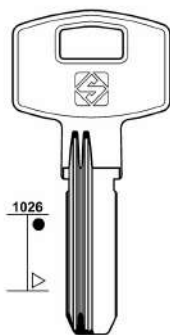

REF. 12854

 **Simple box**
Unidades: 1

LLAVE ACERO PARA BUZONES EDM SILCA

LLAVE ACERO PARA BUZONES EDM SILCA. VALIDA PARA LOS BUZONES EDM (85800, 85801, 85802, 85803, 85804, 85805 Y 85806)

REF. 12718

 **Inner box**
Unidades: 100