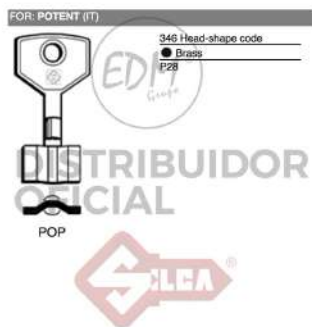

LLAVE DOBLE PALA 6ORG1 ORENGO

LLAVE DOBLE PALA 6ORG1 ORENGO

REF. 12097

 **Inner box**
Unidades: 25

LLAVE DE GORJAS LATON 6ORG3 ORENGO

LLAVE DE GORJAS LATON 6ORG3 ORENGO

REF. 12177

 **Inner box**
Unidades: 25