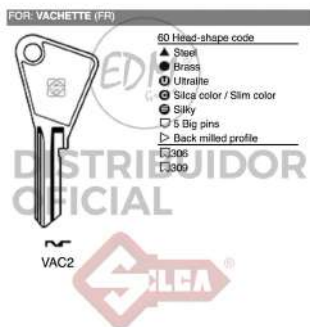

LLAVE ACERO UR2R URKO

LLAVE ACERO UR2R URKO

REF. 12093

 **Inner box**
Unidades: 100

LLAVE ACERO UR2 URKO

LLAVE ACERO UR2 URKO

REF. 12320

 **Inner box**
Unidades: 50