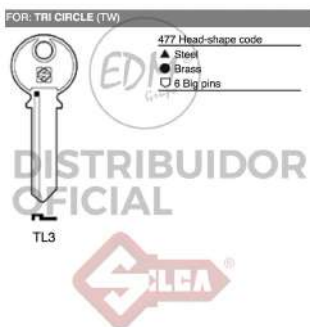

LLAVE ACERO TOP1R TOP

REF. 12315

Inner box
Unidades: 100

LLAVE ACERO TL6 TRI CIRCLE

LLAVE ACERO TL6 TRI CIRCLE

REF. 12174

Inner box
Unidades: 50

LLAVE ACERO TL3 TRI CIRCLE