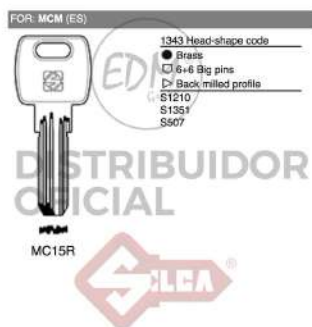

REF. 12394

 **Inner box**
Unidades: 25

LLAVE DE GORJAS LATON 6MC1 MCM

LLAVE DE GORJAS LATON 6MC1 MCM

REF. 12190

Inner box
Unidades: 25

LLAVE LATON MC15R MCM

LLAVE LATON MC15R MCM