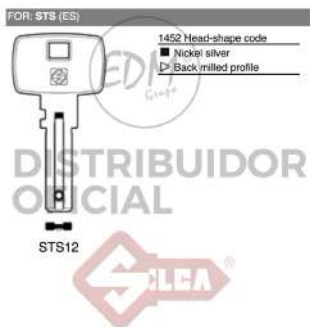

SURTIDO LLAVES SILKY STS6DZ STS

SURTIDO LLAVES SILKY STS6DZ STS VENTA MULTIPLES 5 UNI UNA DE CADA COLOR

REF. 12705

 Inner box
Unidades: 25

LLAVE LATON STS5 STS

LLAVE LATON STS5 STS

REF. 12069

 **Inner box**
Unidades: 50