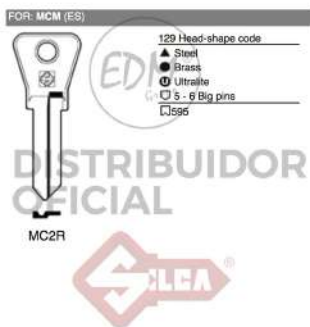

LLAVE ACERO MC2R MCM

LLAVE ACERO MC2R MCM

REF. 12018

Inner box
Unidades: 50