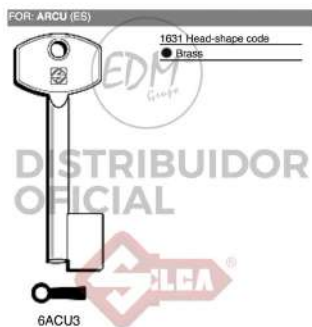

LLAVE DE GORJAS LATON 6ACU3 ARCU

LLAVE DE GORJAS LATON 6ACU3 ARCU

REF. 12646

Inner box
Unidades: 25