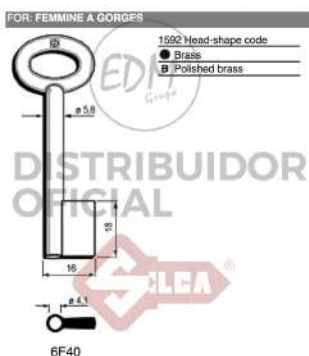

 **Inner box**
Unidades: 50

LLAVE ACERO MA2 MARX

LLAVE ACERO MA2 MARX

REF. 12370

 **Inner box**
Unidades: 50

LLAVE DE GORJAS LATON BRILLANTE 6F40 MASCHI-FEMMINE

LLAVE DE GORJAS LATON BRILLANTE 6F40 MASCHI-FEMMINE