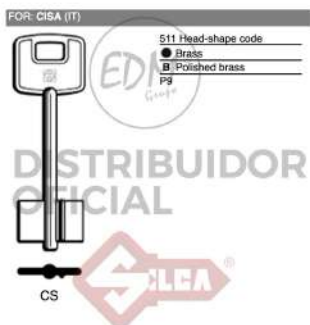

LLAVE ACERO CS119 CISA

LLAVE ACERO CS119 CISA

REF. 12152

 **Inner box**
Unidades: 50

LLAVE ACERO CS17 CISA

LLAVE ACERO CS17 CISA

REF. 12341

 **Inner box**
Unidades: 50