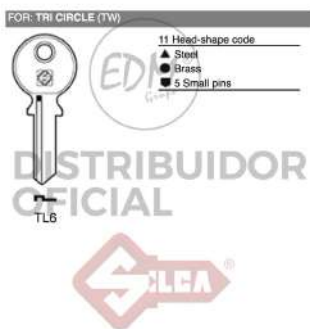

LLAVE ACERO TL6 TRI CIRCLE

LLAVE ACERO TL6 TRI CIRCLE

REF. 12174

Inner box
Unidades: 50