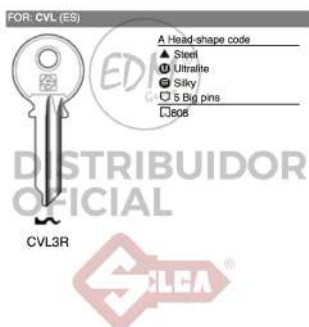

LLAVE DOBLE PALA CS CISA

LLAVE DOBLE PALA CS CISA

REF. 12125

 **Inner box**
Unidades: 25

LLAVE ACERO CB6 CORBIN

LLAVE ACERO CB6 CORBIN

REF. 12081

Inner box
Unidades: 100