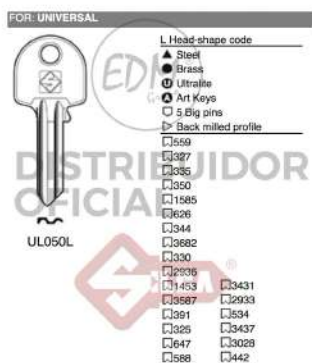

LLAVE ACERO UL050L

LLAVE ACERO UL050L

REF. 12343

Inner box
Unidades: 100