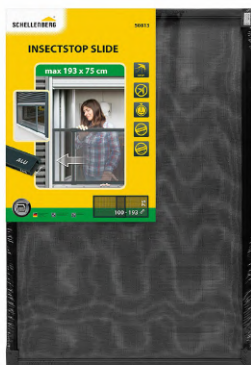

MOSQUITERA CON MARCO FIJO EXTENSIBLE ALUMINIO ANTRACITA 75x100-193cm SHELLENBERG

MOSQUITERA CON MARCO FIJO EXTENSIBLE ALUMINIO ANTRACITA 75x100-193cm .MOSQUITERA EN MARCO EXTENSIBLE PARA COLOCAR DENTRO DE LOS RIELES LATERALES DE LA PERSIANA. PARA PERSIANAS DE HASTA UNA ANCHURA MÁXIMA 1,93m. MATERIAL MALLA FIBRA DE VIDRIO.PROTECCIÓN RAYAS UV Y LAVABLE. SHELLENBERG

REF. 75897

Simple box
Unidades: 1

Master box
Unidades: 10