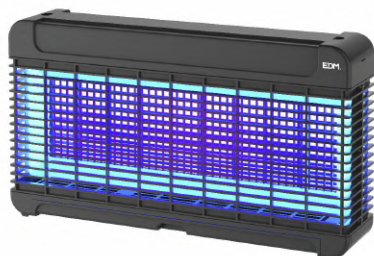

MATA INSECTOS PROFESIONAL ELECTRONICO CON LED 13W 150m² 47x10x26,3cm COLOR NEGRO EDM

MATA INSECTOS PROFESIONAL ELECTRONICO. TECNOLOGIA SMART LED. POTENCIA: 13W. RADIO DE ACCION 150m² MEDIDAS: 47x10x26,3cm COLOR NEGRO (AIXANXP) TENSION: 220-240V NO NECESITA RECAMBIOS. EDM

REF. 06525

Simple box
Unidades: 1

Master box
Unidades: 4

Pallet
Unidades: 80