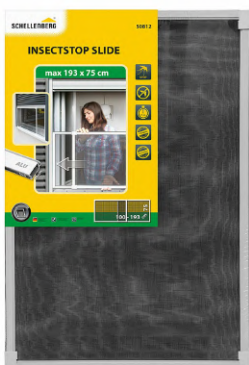

MOSQUITERA CON MARCO FIJO EXTENSIBLE ALUMINIO BLANCO 75x100-193cm SHELLENBERG

MOSQUITERA CON MARCO FIJO EXTENSIBLE ALUMINIO BLANCO 75x100-193cm .MOSQUITERA EN MARCO EXTENSIBLE PARA COLOCAR DENTRO DE LOS RIELES LATERALES DE LA PERSIANA. PARA PERSIANAS DE HASTA UNA ANCHURA MÁXIMA 1,93m. MATERIAL MALLA FIBRA DE VIDRIO.PROTECCIÓN RAYAS UV Y LAVABLE. SHELLENBERG

REF. 75896

Simple box
Unidades: 1

Master box
Unidades: 10