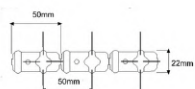

VARILLA DISUASORIA PARA AVES INOXIDABLE BASE METACRILATO 0,5m x 11,5cm

VARILLA DISUASORIA PARA AVES INOXIDABLE BASE METACRILATO 0,5m x 11,5cm. ANTI-AVES SPIKETRACK M-140 LONGITUD: 500mm. DISTANCIA ENTRE PUNTAS 100mm. SISTEMA PARA AHUYENTAR TODO TIPO DE AVES: PALOMAS, GORRIONES, ESTORNINOS, GAVIOTAS, ETC. BASE DE 500mm DE LARGO, FABRICADA EN POLICARBONATO CRISTALINO PROTEGIDA CONTRA LOS RAYOS ULTRAVIOLETA Y CERTIFICADA BAJO LA NORMA UNE - EN - ISO 4892. PUNTAS DE ACERO INOXIDABLE AISI 302 EN 10270-3 1.4310 X10CRNi18-8 DE ALTA RESISTENCIA. DE 1,3mm DE DIÁMETRO Y 115mm O 140mm DE ALTURA. INSTALACIÓN: PUEDE SER COLOCADO MEDIANTE TORNILLOS, YA QUE LA BASE LLEVA UNOS ORIFICIOS PARA ELLO CADA 50mm, O BIEN UTILIZANDO ADHESIVO DE EXTERIORES

REF. 06100