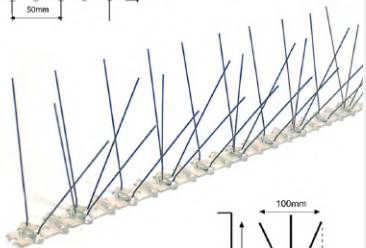

VARILLA DISUASORIA PARA AVES INOXIDABLE BASE METACRILATO 0,5m x 11,5cm

VARILLA DISUASORIA PARA AVES INOXIDABLE BASE METACRILATO 0,5m x 11,5cm. ANTI-AVES SPIKETRACK M-140 LONGITUD: 500mm. DISTANCIA ENTRE PUNTAS 100mm. SISTEMA PARA AHUYENTAR TODO TIPO DE AVES: PALOMAS, GORRIONES, ESTORNINOS, GAVIOTAS, ETC. BASE DE 500mm DE LARGO, FABRICADA EN POLICARBONATO CRISTALINO PROTEGIDA CONTRA LOS RAYOS ULTRAVIOLETA Y CERTIFICADA BAJO LA NORMA UNE - EN - ISO 4892. PUNTAS DE ACERO INOXIDABLE AISI 302 EN 10270-3 1.4310 X10CRNi18-8 DE ALTA RESISTENCIA. DE 1,3mm DE DIÁMETRO Y 115mm O 140mm DE ALTURA. INSTALACIÓN: PUEDE SER COLOCADO MEDIANTE TORNILLOS, YA QUE LA BASE LLEVA UNOS ORIFICIOS PARA ELLO CADA 50mm, O BIEN UTILIZANDO ADHESIVO DE EXTERIORES

REF. 06100

Simple box
Unidades: 1

Master box
Unidades: 100

Pallet
Unidades: 1800