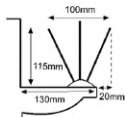

VARILLA DISUASORIA PARA AVES INOXIDABLE BASE METACRILATO 0,5m x 11,5cm

VARILLA DISUASORIA PARA AVES INOXIDABLE BASE METACRILATO 0,5m x 11,5cm. ANTI-AVES SPIKETRACK M-140 LONGITUD: 500mm. DISTANCIA ENTRE PUNTAS 100mm. SISTEMA PARA AHUYENTAR TODO TIPO DE AVES: PALOMAS, GORRIONES, ESTORNINOS, GAVIOTAS, ETC. BASE DE 500mm DE LARGO, FABRICADA EN POLICARBONATO CRISTALINO PROTEGIDA CONTRA LOS RAYOS ULTRAVIOLETA Y CERTIFICADA BAJO LA NORMA UNE - EN - ISO 4892. PUNTAS DE ACERO INOXIDABLE AISI 302 EN 10270-3 1.4310 X10CRNi18-8 DE ALTA RESISTENCIA. DE 1,3mm DE DIÁMETRO Y 115mm O 140mm DE ALTURA. INSTALACIÓN: PUEDE SER COLOCADO MEDIANTE TORNILLOS, YA QUE LA BASE LLEVA UNOS ORIFICIOS PARA ELLO CADA 50mm, O BIEN UTILIZANDO ADHESIVO DE EXTERIORES

REF. 06100