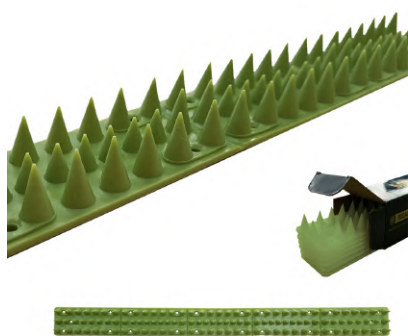

DISUASORIO PARA GATOS. PACK DE 6 unid. 50cm COLOR VERDE

DISUASORIO PARA GATOS. PACK DE 6 unid. MEDIDA: 50cm (largo) COLOR VERDE. MATERIAL: PLASTICO PVC.

REF. 06094

Simple box
Unidades: 1

Master box
Unidades: 8