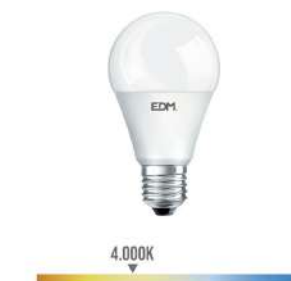

REF. 98324

Inner box
Unidades: 10

Master box
Unidades: 50

Pallet
Unidades: 1750 2m: 2100

6.400K

A G F

BOMBILLA STANDARD LED E27 10W 932lm 4000K LUZ DIA Ø6x10,8cm EDM

BOMBILLA STANDARD LED E27 10W 932lm 4000K LUZ DIA. MEDIDA: Ø6x10,8cm (diámetro/alto) 25000h AC 220-240V. CLASE ENERGETICA: F. ANGULO DE APERTURA: 220° EDM

REF. 35457

Inner box
Unidades: 10

Master box
Unidades: 50

Pallet
Unidades: 1750

A G F

BOMBILLA STANDARD LED E27 15W 1521lm 6400K LUZ FRIA Ø6x11cm EDM

BOMBILLA STANDARD LED E27 15W 1521lm 6400K LUZ FRIA. MEDIDA: Ø6x11cm (diámetro/alto) 25000h AC 220-240V. CLASE ENERGETICA: F. ANGULO DE APERTURA: 220° EDM

REF. 98706

Inner box
Unidades: 10

Master box
Unidades: 50

Pallet
Unidades: 1750

A G F

BOMBILLA STANDARD LED E27 15W 1521lm 4000K LUZ DIA Ø6x11cm EDM

BOMBILLA STANDARD LED E27 15W 1521lm 4000K LUZ DIA. MEDIDA: Ø6x11cm (diámetro/alto) 25000h AC 220-240V. CLASE ENERGETICA: F. ANGULO DE APERTURA: 220° EDM

REF. 98346

Inner box
Unidades: 10

Master box
Unidades: 50

Pallet
Unidades: 1750

A G F

BOMBILLA STANDARD LED E27 15W 1521lm 3200K LUZ CALIDA Ø6x11cm EDM

BOMBILLA STANDARD LED E27 15W 1521lm 3200K LUZ CALIDA. MEDIDA: Ø6x11cm (diámetro/alto) 25000h AC 220-240V. CLASE ENERGETICA: F. ANGULO DE APERTURA: 220° EDM