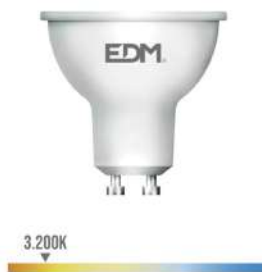

AGF

BOMBILLA DICROICA LED GU10 8W 710lm 3200K LUZ CALIDA

BOMBILLA DICROICA LED GU10 8W 710lm 3200K LUZ CALIDA Ø 5 x 5,5 cm 25000H AC 220-240V 120° CLASE F

REF. 35385

Inner box
Unidades: 10

Master box
Unidades: 100

Pallet
Unidades: 5000