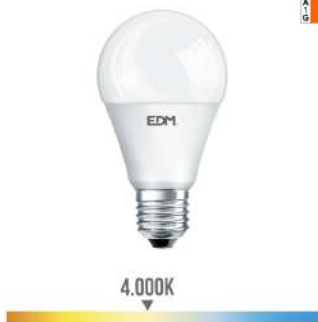

REF. 98324

Inner box
Unidades: 10

Master box
Unidades: 50

Pallet
Unidades: 1750 2m: 2100

6.400K

A G F

BOMBILLA STANDARD LED E27 10W 932lm 4000K LUZ DIA Ø6x10,8cm EDM

BOMBILLA STANDARD LED E27 10W 932lm 4000K LUZ DIA. MEDIDA: Ø6x10,8cm (diámetro/alto) 25000h AC 220-240V. CLASE ENERGETICA: F. ANGULO DE APERTURA: 220° EDM

REF. 98353

Inner box
Unidades: 10

Master box
Unidades: 50

Pallet
Unidades: 1350

BOMBILLA STANDARD LED E27 20W 2200lm 6400K LUZ FRIA Ø6,5x12,4cm EDM

BOMBILLA STANDARD LED E27 20W 2200lm 6400K LUZ FRIA. MEDIDA: Ø6,5x12,4cm 25000h AC 220-240V. CLASE ENERGETICA: E. ANGULO DE APERTURA: 220° EDM

REF. 98708

Inner box
Unidades: 10

Master box
Unidades: 50

Pallet
Unidades: 1350

Bombillas y tubos led edm

BOMBILLA STANDARD LED E27 20W 2100lm 4000K LUZ DIA Ø6,5x12,4cm EDM

BOMBILLA STANDARD LED E27 20W 2100lm 4000K LUZ DIA. MEDIDA: Ø6,5x12,4cm 25000h AC 220-240V. CLASE ENERGETICA: F. ANGULO DE APERTURA: 220° EDM

REF. 98712

Inner box
Unidades: 10

Master box
Unidades: 50

Pallet
Unidades: 1300

BOMBILLA STANDARD LED E27 20W 2050lm 32000K LUZ CALIDA Ø6,5x12,4cm EDM

BOMBILLA STANDARD LED E27 20W 2050lm 3000K LUZ CALIDA. MEDIDA: Ø6,5x12,4cm 25000h AC 220-240V. CLASE ENERGETICA: F. ANGULO DE APERTURA: 220° EDM