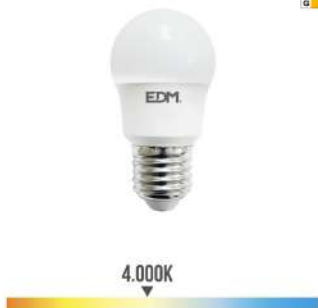

REF. 98707

Inner box
Unidades: 10

Master box
Unidades: 50

Pallet
Unidades: 1550

A G E

BOMBILLA STANDARD LED E27 15W 1900lm 3000K LUZ CALIDA Ø6,8x12,8cm EDM

BOMBILLA STANDARD LED E27 15W 1900lm 3000K LUZ CALIDA. MEDIDA: Ø6,8x12,8cm (diámetro/alto) 15000h AC 220-240V. CLASE ENERGETICA: E. ANGULO DE APERTURA: 150° EDM

REF. 98079

Inner box
Unidades: 7

Master box
Unidades: 98

Pallet
Unidades: 4116

3.000K

BOMBILLA ESFERICA LED E27 8,5W 1000lm 6400K LUZ FRIA Ø4,5x8,6cm EDM

BOMBILLA ESFERICA LED E27 8,5W 1000lm 6400K LUZ FRIA Ø4,5x8,6cm 20000h AC 220-240V CLASE ENERGETICA: E. ANGULO DE APERTURA: 220° EDM

REF. 98728

Inner box
Unidades: 10

Master box
Unidades: 50

Pallet
Unidades: 3600

6.400K

BOMBILLA ESFERICA LED E27 8,5W 950lm 4000K LUZ DIA Ø4,5x8,6cm EDM

BOMBILLA ESFERICA LED E27 8,5W 950lm 4000K LUZ DIA Ø4,5x8,6cm 20000h AC 220-240V CLASE ENERGETICA: E. ANGULO DE APERTURA: 220° EDM

REF. 98726

Inner box
Unidades: 10

Master box
Unidades: 100

Pallet
Unidades: 2700

BOMBILLA ESFERICA LED E27 8,5W 880lm 3000K LUZ CALIDA Ø4,5x8,6cm EDM

BOMBILLA ESFERICA LED E27 8,5W 880lm 3000K LUZ CALIDA Ø4,5x8,6cm 20000h AC 220-240V CLASE ENERGETICA: F. ANGULO DE APERTURA: 220° EDM