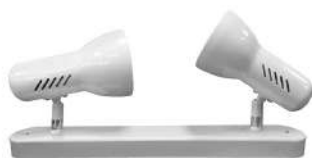

FOCO 2 ELEMENTOS COLOR BLANCO E27 MODELO GALAXY 60W EDM

FOCO 2 ELEMENTOS COLOR BLANCO E27 MODELO GALAXY. POTENCIA MAXIMA: 60W. (BOMBILLAS NO INCLUIDAS), MEDIDA REGLETA 57x8x13,7 cm, FOCO Ø8x13,5 cm. TENSION: 220-240V EDM

REF. 32005