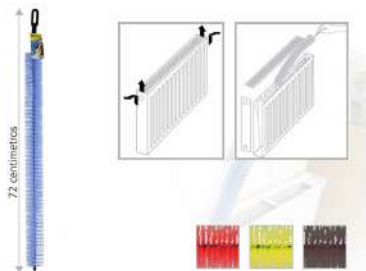

Master box
Unidades: 24

CEPILLO LIMPIA RADIADORES 72cm COLORES SURTIDOS MAURIS

CEPILLO LIMPIA RADIADORES 72cm COLORES SURTIDOS MAURIS. FLEXIBLE, MANGO ERGONÓMICO.

REF. 73941

Simple box
Unidades: 1

Master box
Unidades: 60