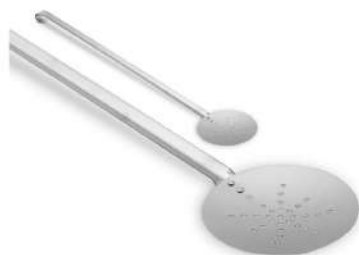

ESPUMADERA DE ACERO INOXIDABLE Ø11,5x0,3x54,5cm VAELLO

ESPUMADERA DE ACERO INOXIDABLE Ø11,5x0,3x54,5cm VAELLO

REF. 75498

Inner box
Unidades: 6