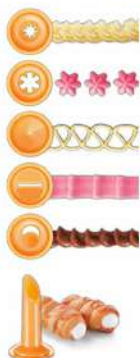

REF. 73773

Simple box
Unidades: 1

Master box
Unidades: 8

PALA DE QUEMAR CREMA CATALANA Ø9,5cm

PALA DE QUEMAR CREMA CATALANA Ø9,5cm

REF. 76045

Inner box
Unidades: 6

BOLSA PASTELERA DELICIA 10un DE 30cm, 6 BOQUILLAS. TESCOMA