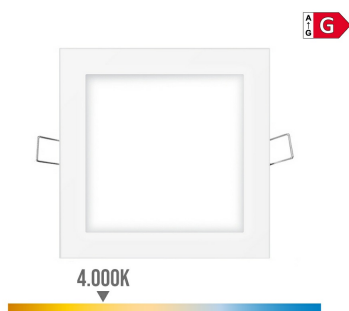

A G

MINI DOWNLIGHT LED EMPOTRABLE CUADRADO 6W 4000K LUZ DIA. COLOR BLANCO 11,7x11,7cm EDM

MINI DOWNLIGHT LED EMPOTRABLE CUADRADO 6W 4000K LUZ DIA 320lm. COLOR BLANCO. ANGULO DE APERTURA: 120°. IP20. CLASE ENERGETICA G. MEDIDAS: EXTERIOR: 11,7x11,7cm - ENCLAVAMIENTO: 11x11cm. 220-240V 25.000h EDM

REF. 31606

Simple box
Unidades: 1

Master box
Unidades: 40

Pallet
Unidades: 960