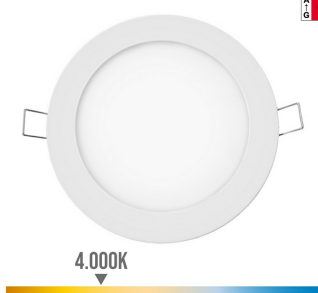

AG

MINI DOWNLIGHT LED EMPOTRABLE REDONDO 6W 4000K LUZ DIA. COLOR BLANCO Ø11,7cm EDM

MINI DOWNLIGHT LED EMPOTRABLE REDONDO 6W 4000K LUZ DIA 320lm. COLOR BLANCO. ANGULO DE APERTURA: 120°. IP20. CLASE ENERGETICA G. MEDIDAS: EXTERIOR: Ø11,7cm - ENCLAVAMIENTO: Ø10,8cm 220-240V 25.000h EDM

REF. 31602

Simple box
Unidades: 1

Master box
Unidades: 40

Pallet
Unidades: 1200