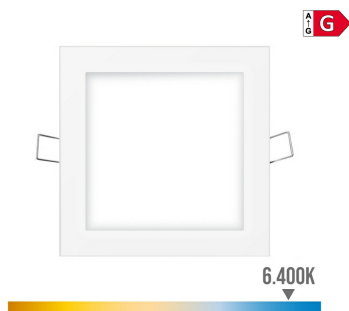

A G

MINI DOWNLIGHT LED EMPOTRABLE CUADRADO 6W 6400K LUZ FRIA. COLOR BLANCO 11,7x11,7cm EDM

MINI DOWNLIGHT LED EMPOTRABLE CUADRADO 6W 6400K LUZ FRIA 320lm. COLOR BLANCO. ANGULO DE APERTURA: 120°. IP20. CLASE ENERGETICA G. MEDIDAS: EXTERIOR: 11,7x11,7cm - ENCLAVAMIENTO: 10,5x10,5cm. 220-240V 25.000h EDM

REF. 31605

Simple box
Unidades: 1

Master box
Unidades: 40

Pallet
Unidades: 960