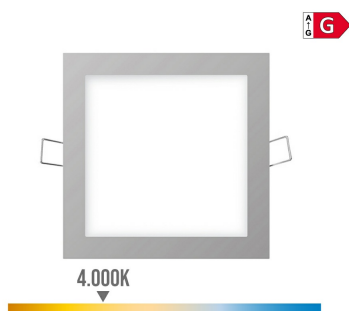

A G

MINI DOWNLIGHT LED EMPOTRABLE CUADRADO 6W 4000K LUZ DIA. COLOR CROMO 11,7x11,7cm EDM

MINI DOWNLIGHT LED EMPOTRABLE CUADRADO 6W 4000K LUZ DIA 320lm. COLOR CROMO. ANGULO DE APERTURA: 120°. IP20. CLASE ENERGETICA G. MEDIDAS: EXTERIOR: 11,7x11,7cm - ENCLAVAMIENTO: 11x11cm. 220-240V 25.000h EDM

REF. 31608

Simple box
Unidades: 1

Master box
Unidades: 40

Pallet
Unidades: 960