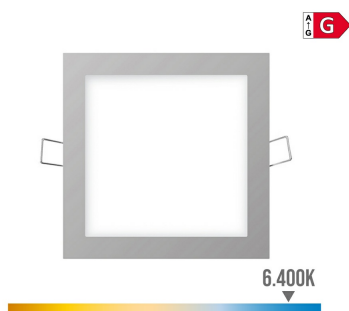

A G

MINI DOWNLIGHT LED EMPOTRABLE CUADRADO 6W 6400K LUZ FRIA. COLOR CROMO 11,7x11,7cm EDM

MINI DOWNLIGHT LED EMPOTRABLE CUADRADO 6W 6400K LUZ FRIA 320lm. COLOR CROMO. ANGULO DE APERTURA: 120°. IP20. CLASE ENERGETICA G. MEDIDAS: EXTERIOR: 11,7x11,7cm - ENCLAVAMIENTO: 10,5x10,5cm. 220-240V 25.000h EDM

REF. 31607

Simple box
Unidades: 1

Master box
Unidades: 40

Pallet
Unidades: 960