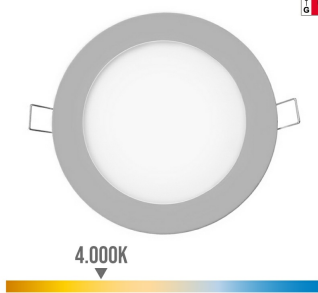

AG

MINI DOWNLIGHT LED EMPOTRABLE REDONDO 6W 4000K LUZ DIA. COLOR CROMADO Ø11,7cm EDM

MINI DOWNLIGHT LED EMPOTRABLE REDONDO 6W 4000K LUZ DIA 320lm. COLOR CROMADO. ANGULO DE APERTURA: 120°. IP20. CLASE ENERGETICA G. MEDIDAS: EXTERIOR: Ø11,7cm - ENCLAVAMIENTO: Ø11cm 220-240V 25.000h EDM

REF. 31604

Simple box
Unidades: 1

Master box
Unidades: 40

Pallet
Unidades: 960