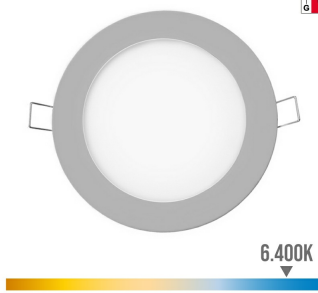

AG

MINI DOWNLIGHT LED EMPOTRABLE REDONDO 6W 6400K LUZ FRIA. COLOR CROMO Ø11,7cm EDM

MINI DOWNLIGHT LED EMPOTRABLE REDONDO 6W 6400K LUZ FRIA 320lm. COLOR CROMO. ANGULO DE APERTURA: 120°. IP20. CLASE ENERGETICA G. MEDIDAS: EXTERIOR: Ø11,7cm - ENCLAVAMIENTO: Ø10,8cm 220-240V 25.000h EDM

REF. 31603

Simple box
Unidades: 1

Master box
Unidades: 40

Pallet
Unidades: 960