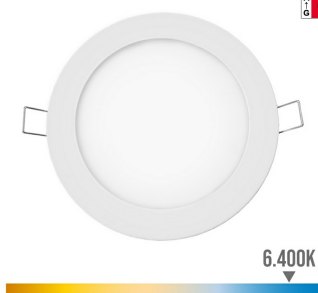

AG

MINI DOWNLIGHT LED EMPOTRABLE REDONDO 6W 6400K LUZ FRIA. COLOR BLANCO Ø11,7cm EDM

MINI DOWNLIGHT LED EMPOTRABLE REDONDO 6W 6400K LUZ FRIA 320lm. COLOR BLANCO. ANGULO DE APERTURA: 120°. IP20. CLASE ENERGETICA G. MEDIDAS: EXTERIOR: Ø11,7cm - ENCLAVAMIENTO: Ø10,8cm 220-240V 25.000h EDM

REF. 31601

Simple box
Unidades: 1

Master box
Unidades: 40

Pallet
Unidades: 1200