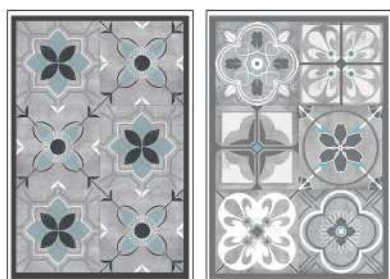

## VINILO DE PARED IMITACION MADERA MODELOS SURTIDOS

VINILO DE PARED IMITACION MADERA MODELOS SURTIDOS 45x200cm

**REF. 83375**

 **Simple box**  
Unidades: 1

 **Master box**  
Unidades: 48