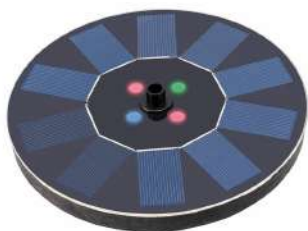

FUENTE JARDIN DE PLÁSTICO 893035

FUENTE JARDIN DE PLÁSTICO 893035 FUENTE JARDIN SOLAR DE PLASTICO EXTERIOR CON CAMBIO DE COLOR LED. TIPO DE ENERGIA SOLAR. TAMAÑO Ø16cm x 3,5cm

REF. 83867

Simple box
Unidades: 1

Master box
Unidades: 10