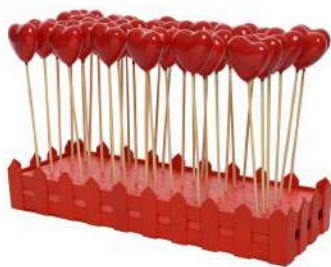

## CESTO MODELO ATLANTIC SET DE 3 PIEZAS

CESTO MODELO ATLANTIC SET DE 3 PIEZAS Ø12x12cm, Ø14x14cm, Ø16x16cm

**REF. 83247**

 **Simple box**  
Unidades: 1

 **Master box**  
Unidades: 18

## CESTO DE MIMBRE SET DE 3 PIEZAS

CESTO DE MIMBRE SET DE 3 PIEZAS Ø20x8cm, Ø23x9cm, Ø26x10cm

**REF. 83252**

 **Simple box**  
Unidades: 1

 **Master box**  
Unidades: 12