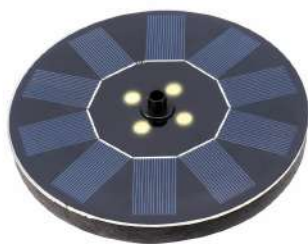

## FUENTE JARDIN DE PLÁSTICO 893034 COLORES / MODELOS SURTIDOS

FUENTE JARDIN DE PLÁSTICO 893034 FUENTE JARDIN DE PLASTICO SOLAR PARA EXTERIORES CLASE IP-68 INTERIOR/EXTERIOR CON LED COLOR BLANCO CÁLIDO TAMAÑO Ø16cm x 3,5cm COLORES / MODELOS SURTIDOS