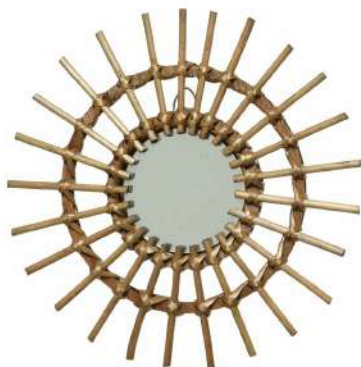

## ESPEJO REDONDO DE METAL CON CUERDA Ø38cm

ESPEJO REDONDO DE METAL CON CUERDA Ø38cm

**REF. 83723**

 **Simple box**  
Unidades: 1

 **Master box**  
Unidades: 6

## ESPEJO REDONDO DE METAL CON CUERDA Ø55cm

ESPEJO REDONDO DE METAL CON CUERDA Ø55cm

**REF. 83817**

 **Simple box**  
Unidades: 1

 **Master box**  
Unidades: 4

## SET 3 ESPEJOS ORO HEXAGONALES 19,8x17,5cm/25x22,5cm/29,5x26cm

SET 3 ESPEJOS ORO HEXAGONALES 19,8x17,5cm/25x22,5cm/29,5x26cm

REF. 83725

 Simple box Unidades: 1
  Master box Unidades: 8

## ESPEJO MODELO SOL Ø36x1,5cm MODELOS SURTIDOS

ESPEJO MODELO SOL DIMENSIONES: Ø36x1,5cm (diámetro/fondo) TAMAÑO TOTAL, TAMAÑO SUPERFICIE ESPEJO Ø18cm MODELOS SURTIDOS

REF. 83419

 Simple box Unidades: 1
  Master box Unidades: 8