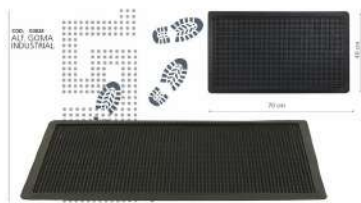

FELPUDO DE GOMA INDUSTRIAL 70x40cm HIDALGO

FELPUDO DE GOMA INDUSTRIAL 70x40cm HIDALGO

REF. 73925

Simple box
Unidades: 1

Master box
Unidades: 12

FELPUDO DYNAMIC 60x40cm 100% CAUCHO

FELPUDO DYNAMIC DIMENSIONES: 60x40cm (ancho/fondo) 100% CAUCHO. ANTIDESLIZANTES. USO TANTO INTERIOR COMO EXTERIOR. OFRECEN GRAN RESISTENCIA AL USO, A LA HUMEDAD Y AL TRÁNSITO. SON MUY EFECTIVOS EN ZONAS DE BARRO, NIEVE Y POLVO. DESTACAN POR SU FÁCIL LIMPIEZA, YA QUE SON LAVABLES CON AGUA Y JABÓN NEUTRO.