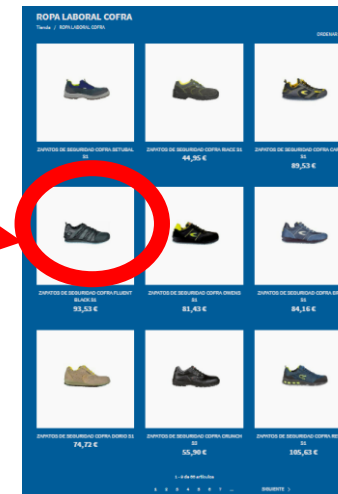

COMO FUNCIONA NUESTRA PAGINA WEB

www.balgoklimaonline.com

¿COMO COMPRAR? OBTENER INFORMACIÓN COMERCIAL

- Pinchando en “Tienda” - Se encuentra en nuestra página principal

The screenshot shows the top navigation bar of the Balgo Klima website. On the right side, there is a shopping cart icon with '(24)' items and a search bar labeled 'Buscar productos'. Below the cart and search bar, the contact information 'Tel. 695 98 12 98 / 636 46 94 71' and 'RRSS - balgoklimaoficial' is displayed. The main navigation menu includes 'Sobre nosotros', 'Tienda' (highlighted with a red circle and a red arrow), 'Contacte con', 'Aviso legal', and 'Política de privacidad'. The 'Tienda' dropdown menu is open, showing a grid of product categories: 'ROPA LABORAL COFRA', 'BARBACOAS', 'CAMPING', 'VENTILACIÓN', 'GAS', 'DIKE - CALZADO LABORAL - Pedido mínimo 650€ - Ver condiciones', 'PRODUCTOS A GAS / PORTATIL', 'PRODUCTOS A GAS BALGO KLIMA - CONSULTAR PEDIDO MINIMO', and 'LUZ EMERGENCIA OBLIGATORIA'.

- Se abre un desplegable

COMO FUNCIONA NUESTRA PAGINA WEB

www.balgoklimaonline.com

- Se abre un desplegable

- Si pinchas en una de las familias - EJEMPLO
- Te llevas a los artículos que contiene

COMO FUNCIONA NUESTRA PAGINA WEB