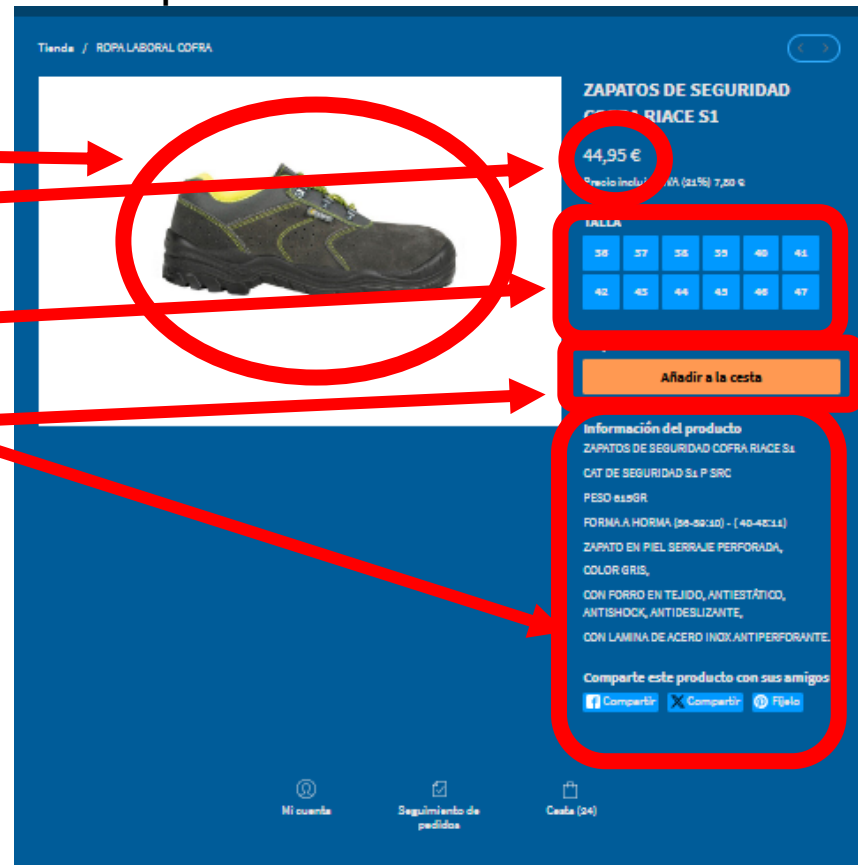

COMO FUNCIONA NUESTRA PAGINA WEB

www.balgoklimaonline.com

¿COMO COMPRAR? OBTENER INFORMACIÓN COMERCIAL

- Pinchando en “Tienda” - Se encuentra en nuestra página principal

The screenshot shows the top navigation bar of the Balgo Klima website. On the right side, there is a shopping cart icon with '(24)' items and a search bar labeled 'Buscar productos'. Below the cart and search bar, the contact information 'Tel. 695 98 12 98 / 636 46 94 71' and 'RRSS - balgoklimaoficial' is displayed. The main navigation menu includes 'Sobre nosotros', 'Tienda' (highlighted with a red circle and a red arrow), 'Contacte con', 'Aviso legal', and 'Política de privacidad'. The 'Tienda' dropdown menu is open, showing a grid of product categories: 'ROPA LABORAL COFRA', 'BARBACOAS', 'CAMPING', 'VENTILACIÓN', 'GAS', 'DIKE - CALZADO LABORAL - Pedido mínimo 650€ - Ver condiciones', 'PRODUCTOS A GAS / PORTATIL', 'PRODUCTOS A GAS BALGO KLIMA - CONSULTAR PEDIDO MINIMO', and 'LUZ EMERGENCIA OBLIGATORIA'.

- Se abre un desplegable

COMO FUNCIONA NUESTRA PAGINA WEB

www.balgoklimaonline.com

- Se abre un desplegable

- Si pinchas en una de las familias - EJEMPLO
- Te llevas a los artículos que contiene

COMO FUNCIONA NUESTRA PAGINA WEB

www.balgoklimaonline.com

- Una vez allí puedes navegar hasta encontrar el producto buscado
- Pinchando en el producto puedes

- Foto del producto
- Ver el precio de compra (IVA INCLUIDO)
- Elegir talla (si fuera necesario)
- Especificaciones del producto
- Añadirlo a la cesta

COMO FUNCIONA NUESTRA PAGINA WEB

www.balgoklimaonline.com

- Una vez seleccionada la talla
- Le damos ir al pago

BORLA LABORAL COFRA

ZAPATOS DE SEGURIDAD
COFRA RIACE S1

44,95 €
Precio incluido IVA (21%) 7,20 €