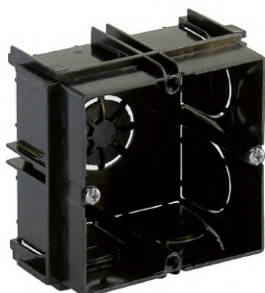

CAJA ENLAZABLE CUADRADA CON ETIQUETA EAN INDIVIDUAL DIMENSIONES: 6,5x6,5x4,0cm G-6625 SOLERA

CAJA ENLAZABLE CUADRADA CON ETIQUETA EAN INDIVIDUAL DIMENSIONES: 6,5x6,5x4,0mm (ancho/fondo/alto) CON 9 ENTRADAS PARA TUBO Ø25mm CERTIFICADO POR AENOR G-6625 SOLERA

REF. 60145

Simple box
Unidades: 1

Master box
Unidades: 450