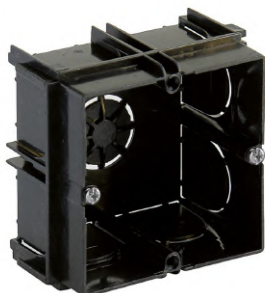

CAJA ENLAZABLE CUADRADA 6,5x6,5x4,0cm (ancho/fondo/alto) SOLERA 6625

CAJA ENLAZABLE CUADRADA 6,5x6,5x4,0cm (ancho/fondo/alto) SOLERA 6625

REF. 60135

Simple box
Unidades: 1

Pallet
Unidades: 4000