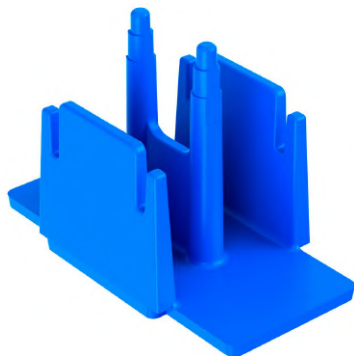

UNION PARA REF. 60089, 60090, 60091 SERIE BLUE SOLERA UN5625GW

UNION PARA REF. 60089, 60090, 60091 SERIE BLUE SOLERA UN5625GW

REF. 43027

Inner box
Unidades: 10

Master box
Unidades: 1400