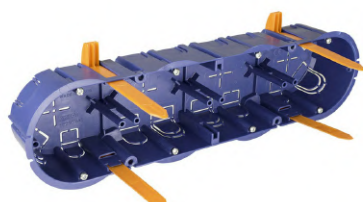

CAJA DE MECANISMOS PARA EMPOTRAR 281x68x46mm SOLERA 5925GW

CAJA DE MECANISMOS PARA EMPOTRAR 281x68x46mm. CAJAS PARA 4 MECANISMOS CON FIJACIÓN MEDIANTE BRIDAS DE NYLON. 8 ENTRADAS PARA TUBOS Ø20-25mm, 4 PARA TUBO Ø20mm Y 4 PARA TUBO Ø16mm. SOLERA 5925GW

REF. 60120

Simple box
Unidades: 1

Master box
Unidades: 100

UNION PARA CAJA REFERENCIA 60098 SOLERA UNION CAJA 5625

UNION PARA CAJA REFERENCIA 60098 SOLERA UNION CAJA 5625

REF. 60108

Simple box
Unidades: 1