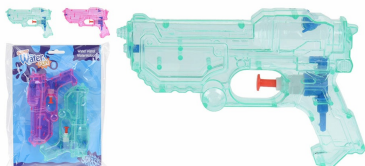

PACK 2 PISTOLAS DE AGUA 11,5cm CREATIVE KIDS MODELOS SURTIDOS

PACK 2 PISTOLAS DE AGUA 11,5cm CREATIVE KIDS MODELOS SURTIDOS

REF. 90659

Simple box
Unidades: 1

Master box
Unidades: 24

SET DE 2 PISTOLAS DE AGUA, 15cm 2 COLORES

SET DE 2 PISTOLAS DE AGUA, 15cm 2 COLORES

REF. 81064

Inner box
Unidades: 12

Master box
Unidades: 48

ARNÉS REFLECTANTE CON LED PARA DEPORTISTAS INNOVAGOODS

ARNÉS REFLECTANTE CON LED PARA DEPORTISTAS INNOVAGOODS. IDEAL PARA RUNNING, CICLISMO, ETC., YA QUE FACILITA LA VISIBILIDAD Y MINIMIZA LOS RIESGOS. TAMBIÉN ES PERFECTO PARA REALIZAR OTRAS ACTIVIDADES NOCTURNAS CON MAYOR SEGURIDAD. FABRICADO DE POLIÉSTER Y PVC DISEÑO CÓMODO Y FUNCIONAL UNISEX, TALLA ÚNICA CINTURA Y TIRANTES ELÁSTICOS Y AJUSTABLES, CIERRES DE SEGURIDAD 4 LED ROJO EN PARTE TRASERA, 4 LED VERDE EN PARTE DELANTERA, 3 MODOS DE ILUMINACIÓN (BOTÓN ON/OFF): FIJA, INTERMITENTE LENTA, INTERMITENTE RÁPIDA, FUNCIONA CON PILAS (2xCR2032, INCLUIDAS), LONGITUD APROX. SIN ESTIRAR: 79cm ANCHO APROX.: 4cm.

REF. 36093

Simple box
Unidades: 1

Master box
Unidades: 24