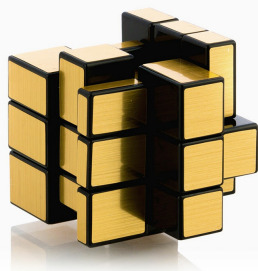

CUBO MÁGICO ROMPECABEZAS UBIK 3D V0101037 INNOVAGOODS

CUBO MÁGICO ROMPECABEZAS UBIK 3D V0101037 INNOVAGOODS. UN JUEGO DE HABILIDAD IDEAL PARA EJERCITAR LA MENTE PASANDO UN RATO ENTRETENIDO. HAY QUE PRESTAR ATENCIÓN A LOS DISTINTOS TAMAÑOS DE LAS PIEZAS, YA QUE AL GIRARLAS, EL CUBO SE DEFORMA DANDO LUGAR A FORMAS RECTANGULARES ASIMÉTRICAS QUE HAY QUE VOLVER A RECOLOCAR EN LA POSICIÓN CORRECTA.

REF. 90879

Inner box
Unidades: 24

Master box
Unidades: 96