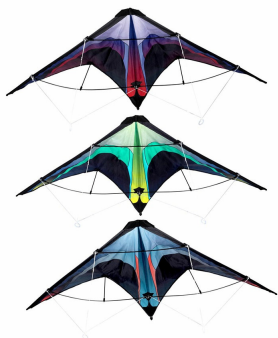

Master box
Unidades: 12

COMETA PARA NIÑOS CON 4 DISEÑOS SURTIDOS 83x52cm,

COMETA PARA NIÑOS CON 4 DISEÑOS SURTIDOS 83x52cm,

REF. 81074

Simple box
Unidades: 1

Master box
Unidades: 12

COMETA 120X60cm MODELOS SURTIDOS EDDY TOYS